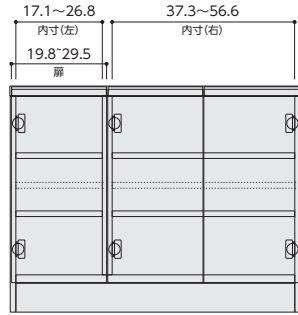

# MIO ミオ (ミドルオーダー収納)

- 共通仕様
- 材質/WW扉：合成樹脂化粧繊維板(ダップ樹脂)
  - その他扉：合成樹脂化粧繊維板(ポリエステル樹脂)
  - その他：プリント紙化粧繊維板
  - 塗装/WW扉：ダップ樹脂
  - その他扉：ポリエステル樹脂塗装
  - その他：ウレタン樹脂塗装
  - 生産国/日本
  - 組立所要時間/60~90分
  - 用意する工具/ドライバー・ゴムハンマー

## 幅

※イラスト:高さ70cm

幅45~60cmオーダー  
(幅実寸:約-3mm)

幅61~90cmオーダー  
(幅実寸:約+2mm)

幅91~120cmオーダー  
(幅実寸:約-3mm)

## 奥行

※イラスト:高さ70cm

## 高さ

※イラスト:奥行19.4cm(スリム) / 高さ実寸:約+1mm

奥行  
19.4cm

奥行  
31.4cm

高さ70cm

高さ75cm

高さ80cm

高さ85cm