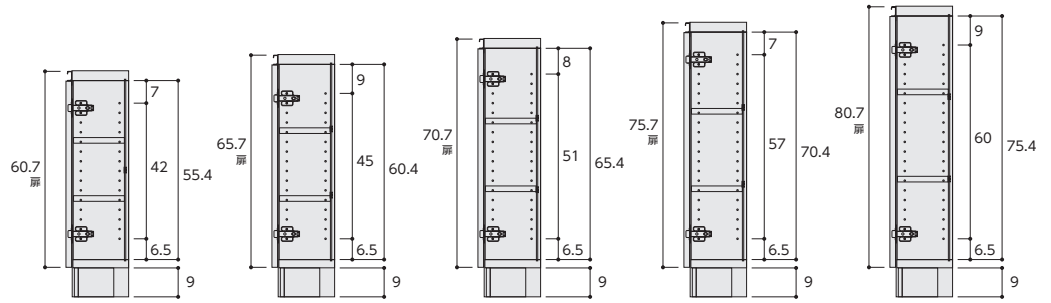

## 幅

※イラスト:高さ70cm

幅45~60cmオーダー  
(幅実寸:約-3mm)

幅61~90cmオーダー  
(幅実寸:約+2mm)

幅91~120cmオーダー  
(幅実寸:約-3mm)

## 奥行

※イラスト:高さ70cm

## 高さ

※イラスト:奥行19.4cm(スリム) / 高さ実寸:約+1mm

奥行  
19.4cm

奥行  
31.4cm

高さ70cm

高さ75cm

高さ80cm

高さ85cm