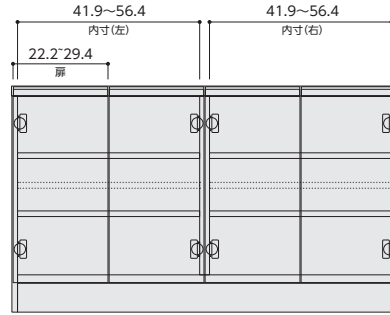

## 幅

※イラスト:高さ70cm

幅45~60cmオーダー  
(幅実寸:約-3mm)

幅61~90cmオーダー  
(幅実寸:約+2mm)

幅91~120cmオーダー  
(幅実寸:約-3mm)

## 奥行

※イラスト:高さ70cm

## 高さ

※イラスト:奥行19.4cm(スリム) / 高さ実寸:約+1mm

奥行  
19.4cm

奥行  
31.4cm

高さ70cm

高さ75cm

高さ80cm

高さ85cm