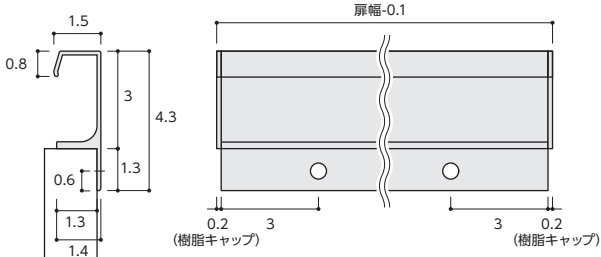

MIO ミオ (ミドルオーダー収納)

1. 共通仕様
2. ●材質/WW扉：合成樹脂化粧繊維板(ダップ樹脂)
   - ●その他扉：合成樹脂化粧繊維板(ポリエステル樹脂)
   - ●その他：プリント紙化粧繊維板
   - ●塗装/WW扉：ダップ樹脂
   - ●その他扉：ポリエステル樹脂塗装
   - ●その他：ウレタン樹脂塗装
   - ●生産国/日本
   - ●組立所要時間/60~90分
   - ●用意する工具/ドライバー・ゴムハンマー

- ●耐荷重/天板 30kg
  棚板 5kg
- ●カラー/ ダークブラウン(DB)
  ライトナチュラル(LN)
  ミディアムブラウン(MB)
  ホワイト(WH)
  ホワイトウッド(WW)

幅

※イラスト:高さ70cm

奥行

※イラスト:高さ70cm

高さ

※イラスト:奥行19.4cm(スリム) / 高さ実寸:約+1mm

追加棚：イージーロック棚

※イラスト:本体幅91cm/奥行レギュラー用

ハンドル

蝶番