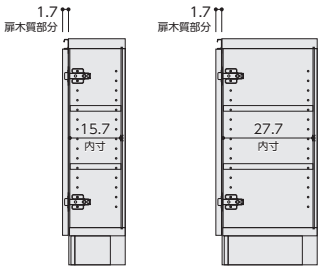

## 幅

※イラスト:高さ70cm

幅45~60cmオーダー  
(幅実寸:約-3mm)

幅61~90cmオーダー  
(幅実寸:約+2mm)

幅91~120cmオーダー  
(幅実寸:約-3mm)

## 奥行

※イラスト:高さ70cm

## 高さ

※イラスト:奥行19.4cm(スリム) / 高さ実寸:約+1mm

奥行  
19.4cm

奥行  
31.4cm

高さ70cm

高さ75cm

高さ80cm

高さ85cm

高さ90cm