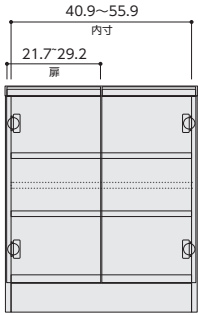

# MIO ミオ (ミドルオーダー収納)

- 共通仕様
- 材質/WW扉：合成樹脂化粧繊維板(ダップ樹脂)
  - その他扉：合成樹脂化粧繊維板(ポリエステル樹脂)
  - その他：プリント紙化粧繊維板
  - 塗装/WW扉：ダップ樹脂
  - その他扉：ポリエステル樹脂塗装
  - その他：ウレタン樹脂塗装
  - 生産国/日本
  - 組立所要時間/60~90分
  - 用意する工具/ドライバー・ゴムハンマー

## 幅

※イラスト:高さ70cm

幅45~60cmオーダー  
(幅実寸:約-3mm)

幅61~90cmオーダー  
(幅実寸:約+2mm)

幅91~120cmオーダー  
(幅実寸:約-3mm)

## 奥行

※イラスト:高さ70cm

## 高さ

※イラスト:奥行19.4cm(スリム) / 高さ実寸:約+1mm

奥行  
19.4cm

奥行  
31.4cm

高さ70cm

高さ75cm

高さ80cm

高さ85cm