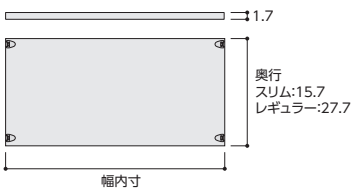

## 幅

※イラスト:高さ70cm

幅45~60cmオーダー  
(幅実寸:約-3mm)

幅61~90cmオーダー  
(幅実寸:約+2mm)

幅91~120cmオーダー  
(幅実寸:約-3mm)

## 奥行

※イラスト:高さ70cm

## 高さ

※イラスト:奥行19.4cm(スリム) / 高さ実寸:約+1mm

奥行  
19.4cm

奥行  
31.4cm

高さ70cm

高さ75cm

高さ80cm

高さ85cm

## 追加棚：イージーロック棚

※イラスト:本体幅91cm/奥行レギュラー用