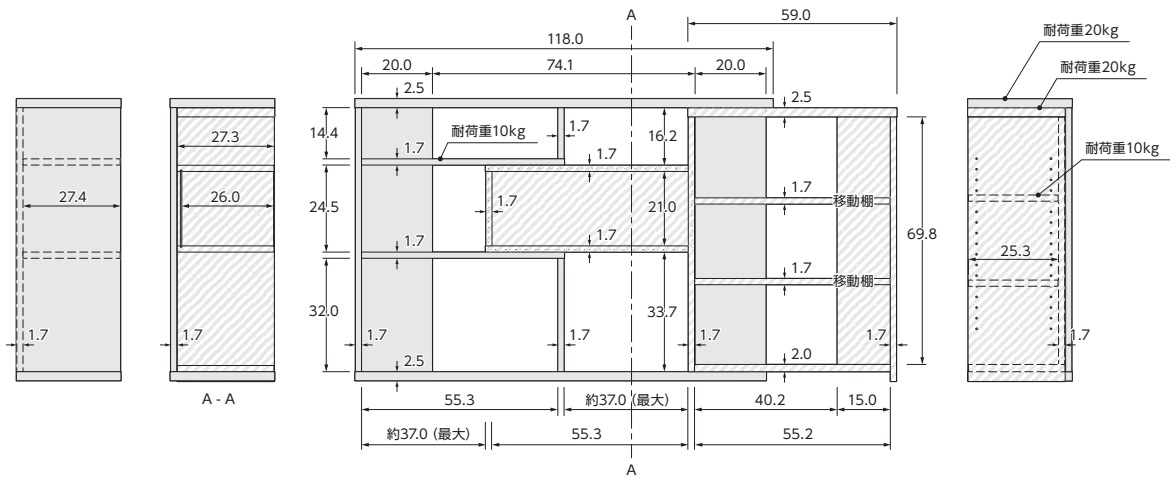

EC Rack イーシーラック

品名/ECR 8012S
 JAN(WW)/4904842 699728
 (LN)/4904842 615469
 (SMB)/4904842 699742
 (WB)/4904842 699766
 (DB)/4904842 615452

サイズ/W118.0~155.0×D19.3×H80.0cm
 左側サイズ/W118.0×D19.3×H80.0cm
 右側サイズ/W116.2×D17.3×H77.4cm
 特長1/移動棚:大1枚、小3枚
 2/バックパネルリバーシブル
 材質/プリント紙化粧繊維板
 塗装/ウレタン樹脂塗装

ダンボールサイズ(2-1)/W80.2×D35.6×H10.5cm
 (2-2)/W120.5×D19.9×H13.6cm
 重量(2-1)/16.7kg
 (2-2)/20.0kg
 生産国/日本
 組立所要時間/60~90分
 用意する工具/ドライバー・ゴムハンマー
 組立人数/1人

品名/ECR 8012R
 JAN(WW)/4904842 699711
 (LN)/4904842 615445
 (SMB)/4904842 699735
 (WB)/4904842 699759
 (DB)/4904842 615438

サイズ/W118.0~155.0×D29.5×H80.0cm
 左側サイズ/W118.0×D29.5×H80.0cm
 右側サイズ/W116.2×D27.5×H77.4cm
 特長1/移動棚:2枚
 2/バックパネルリバーシブル
 材質/プリント紙化粧繊維板
 塗装/ウレタン樹脂塗装

ダンボールサイズ/W120.7×D30.1×H24.7cm
 重量/33.2kg
 生産国/日本
 組立所要時間/60~90分
 用意する工具/ドライバー・ゴムハンマー
 組立人数/1人