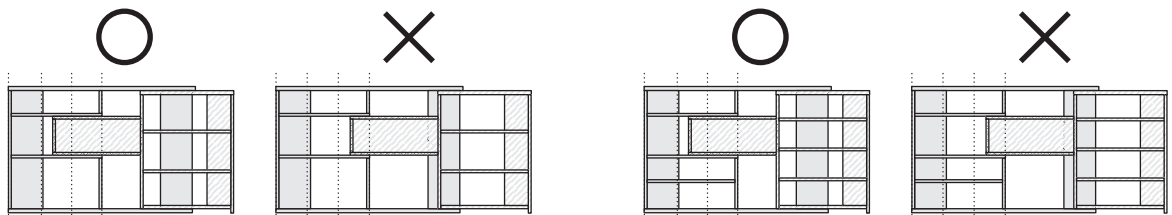

ECR 8012S

品名/ECR 8012R
JAN(WW)/4904842 699711
(LN)/4904842 615445
(SMB)/4904842 699735
(WB)/4904842 699759
(DB)/4904842 615438

サイズ/W118.0~155.0×D29.5×H80.0cm
左側サイズ/W118.0×D29.5×H80.0cm
右側サイズ/W116.2×D27.5×H77.4cm
特長1/移動棚:2枚
2/バックパネルリバーシブル
材質/プリント紙化粧繊維板
塗装/ウレタン樹脂塗装

ダンボールサイズ/W120.7×D30.1×H24.7cm
重量/33.2kg
生産国/日本
組立所要時間/60~90分
用意する工具/ドライバー・ゴムハンマー
組立人数/1人

スライド商品の注意 破損、転倒の恐れがあるため右側は左側の1/3以上は重ねてください。

ECR 8012R