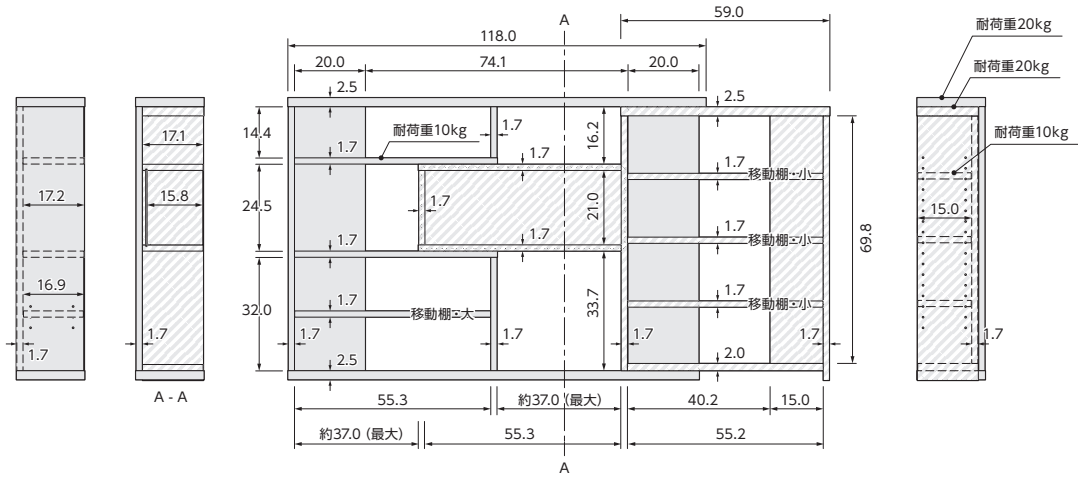

EC Rack イーシーラック

品名/ECR 8012S
 JAN(WW)/4904842 699728
 (LN)/4904842 615469
 (SMB)/4904842 699742
 (WB)/4904842 699766
 (DB)/4904842 615452

サイズ/W118.0~155.0×D19.3×H80.0cm
 左側サイズ/W118.0×D19.3×H80.0cm
 右側サイズ/W116.2×D17.3×H77.4cm
 特長1/移動棚:大1枚、小3枚
 2/バックパネルリバーシブル
 材質/プリント紙化粧繊維板
 塗装/ウレタン樹脂塗装

ダンボールサイズ(2-1)/W80.2×D35.6×H10.5cm
 (2-2)/W120.5×D19.9×H13.6cm
 重量(2-1)/16.7kg
 (2-2)/20.0kg
 生産国/日本
 組立所要時間/60~90分
 用意する工具/ドライバー・ゴムハンマー
 組立人数/1人

品名/ECR 8012R
 JAN(WW)/4904842 699711
 (LN)/4904842 615445
 (SMB)/4904842 699735
 (WB)/4904842 699759
 (DB)/4904842 615438

サイズ/W118.0~155.0×D29.5×H80.0cm
 左側サイズ/W118.0×D29.5×H80.0cm
 右側サイズ/W116.2×D27.5×H77.4cm
 特長1/移動棚:2枚
 2/バックパネルリバーシブル
 材質/プリント紙化粧繊維板
 塗装/ウレタン樹脂塗装

ダンボールサイズ/W120.7×D30.1×H24.7cm
 重量/33.2kg
 生産国/日本
 組立所要時間/60~90分
 用意する工具/ドライバー・ゴムハンマー
 組立人数/1人

スライド商品の注意 破損、転倒の恐れがあるため右側は左側の1/3以上は重ねてください。

ECR 8012R

ECR 8012S