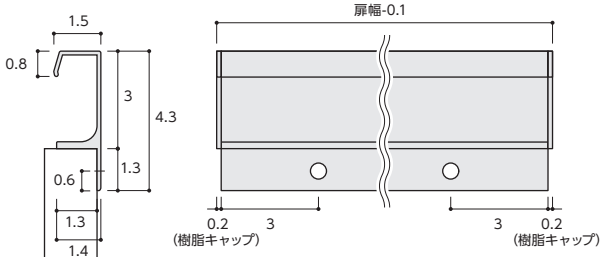

MIO ミオ (ミドルオーダー収納)

共通仕様：材質(扉WW)/合成樹脂化粧繊維板
(扉WH)/合成樹脂化粧板
(その他)/プリント紙化粧繊維板
塗装(扉WW)/ダンプ樹脂
(扉)/ポリエステル樹脂塗装
(その他)/ウレタン樹脂塗装
生産国/日本
組立所要時間/60~90分
用意する工具/ドライバー・ゴムハンマー

耐荷重：天板 30kg
棚板 5kg
カラー：ダークブラウン(DB)
ライトナチュラル(LN)
ミディアムブラウン(MB)
ホワイト(WH)
ホワイトウッド(WW)

幅

※イラスト:高さ70cm

奥行

※イラスト:高さ70cm

高さ

※イラスト:奥行19.4cm(スリム) / 高さ実寸:約+1mm

追加棚：イージーロック棚

※イラスト:本体幅91cm/奥行レギュラー用

ハンドル

蝶番