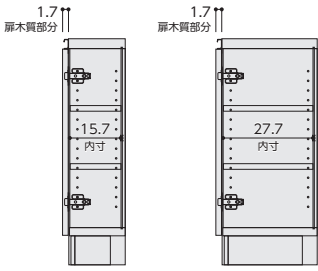

幅

※イラスト:高さ70cm

幅45~60cmオーダー
 (幅実寸:約-3mm)

幅61~90cmオーダー
 (幅実寸:約+2mm)

幅91~120cmオーダー
 (幅実寸:約-3mm)

奥行

※イラスト:高さ70cm

高さ

※イラスト:奥行19.4cm(スリム) / 高さ実寸:約+1mm

奥行
19.4cm

奥行
31.4cm

高さ70cm

高さ75cm

高さ80cm

高さ85cm

高さ90cm