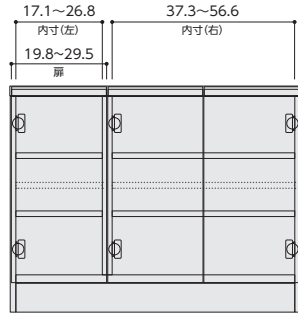

MIO ミオ (ミドルオーダー収納)

共通仕様：材質(扉WW)/合成樹脂化粧繊維板
 (扉WH)/合成樹脂化粧板
 (その他)/プリント紙化粧繊維板
 塗装(扉WW)/ダンプ樹脂
 (扉)/ポリエステル樹脂塗装
 (その他)/ウレタン樹脂塗装
 生産国/日本
 組立所要時間/60~90分
 用意する工具/ドライバー・ゴムハンマー

耐荷重：天板 30kg
 棚板 5kg
 カラー：ダークブラウン(DB)
 ライトナチュラル(LN)
 ミディアムブラウン(MB)
 ホワイト(WH)
 ホワイトウッド(WW)

幅

※イラスト:高さ70cm

幅45~60cmオーダー
 (幅実寸:約-3mm)

幅61~90cmオーダー
 (幅実寸:約+2mm)

幅91~120cmオーダー
 (幅実寸:約-3mm)

奥行

※イラスト:高さ70cm

高さ

※イラスト:奥行19.4cm(スリム) / 高さ実寸:約+1mm

奥行
19.4cm

奥行
31.4cm

高さ70cm

高さ75cm

高さ80cm

高さ85cm

高さ90cm