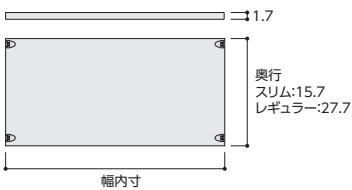

追加棚：イージーロック棚

※イラスト:本体幅91cm/奥行レギュラー用