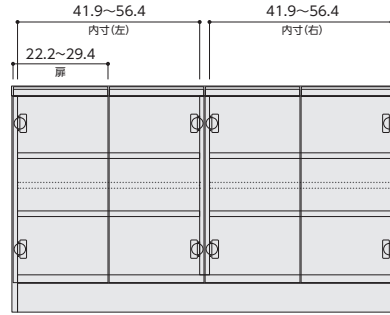

幅

※イラスト:高さ70cm

幅45~60cmオーダー
 (幅実寸:約-3mm)

幅61~90cmオーダー
 (幅実寸:約+2mm)

幅91~120cmオーダー
 (幅実寸:約-3mm)

奥行

※イラスト:高さ70cm

高さ

※イラスト:奥行19.4cm(スリム) / 高さ実寸:約+1mm

奥行
19.4cm

奥行
31.4cm

高さ70cm

高さ75cm

高さ80cm

高さ85cm

高さ90cm