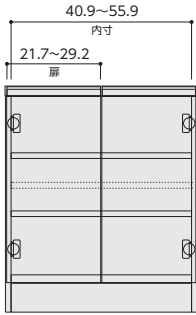

MIO ミオ (ミドルオーダー収納)

共通仕様：材質(扉WW)/合成樹脂化粧繊維板
 (扉WH)/合成樹脂化粧板
 (その他)/プリント紙化粧繊維板
 塗装(扉WW)/ダンプ樹脂
 (扉)/ポリエステル樹脂塗装
 (その他)/ウレタン樹脂塗装
 生産国/日本
 組立所要時間/60~90分
 用意する工具/ドライバー・ゴムハンマー

耐荷重：天板 30kg
 棚板 5kg
 カラー：ダークブラウン(DB)
 ライトナチュラル(LN)
 ミディアムブラウン(MB)
 ホワイト(WH)
 ホワイトウッド(WW)

幅

※イラスト:高さ70cm

幅45~60cmオーダー
 (幅実寸:約-3mm)

幅61~90cmオーダー
 (幅実寸:約+2mm)

幅91~120cmオーダー
 (幅実寸:約-3mm)

奥行

※イラスト:高さ70cm

高さ

※イラスト:奥行19.4cm(スリム) / 高さ実寸:約+1mm

奥行
19.4cm

奥行
31.4cm

高さ70cm

高さ75cm

高さ80cm

高さ85cm

高さ90cm