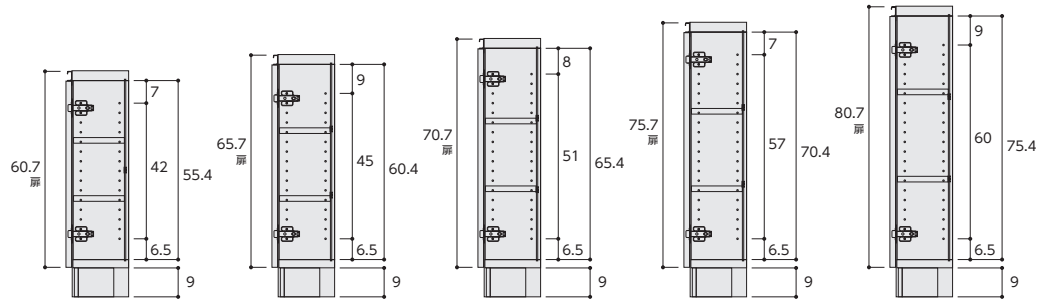

幅

※イラスト:高さ70cm

幅45~60cmオーダー
 (幅実寸:約-3mm)

幅61~90cmオーダー
 (幅実寸:約+2mm)

幅91~120cmオーダー
 (幅実寸:約-3mm)

奥行

※イラスト:高さ70cm

高さ

※イラスト:奥行19.4cm(スリム) / 高さ実寸:約+1mm

奥行
19.4cm

奥行
31.4cm

高さ70cm

高さ75cm

高さ80cm

高さ85cm

高さ90cm