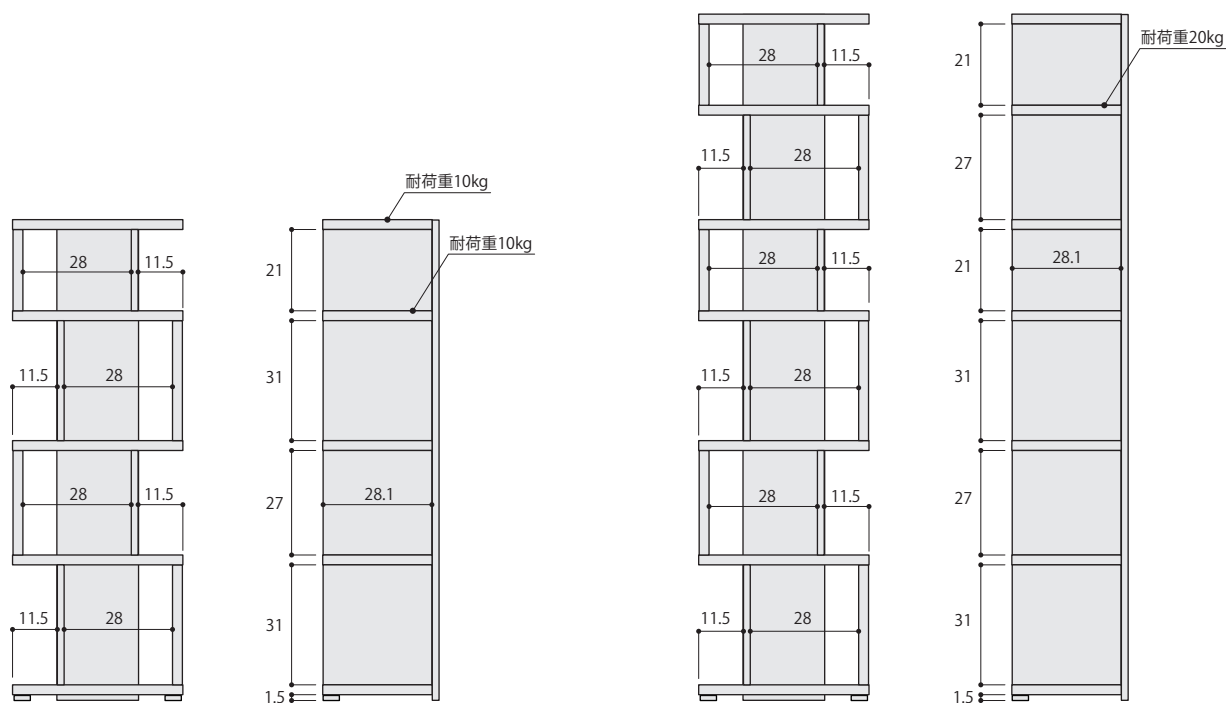

品名/ LI 8580R  
 JAN(DB&BK)/4904842 614806  
 (LN&WH)/4904842 614813  
 (WB&WH)/4904842 614820  
 (WH&RD)/4904842 614837  
 サイズ/W80.0×D30.1×H84.7cm  
 特長1/背面化粧仕上げ  
 2/背板リバーシブル  
 3/アジャスター付  
 材質/プリント紙化粧繊維板  
 塗装/ウレタン樹脂塗装  
 ダンボールサイズ/85.5×D29.7×H19.5cm  
 重量/16.8kg  
 生産国/日本  
 組立所要時間/60~90分  
 用意する工具/ドライバー・ゴムハンマー  
 組立人数/1人

品名/ LI 1245R  
 JAN(DB&BK)/4904842 614769  
 (LN&WH)/4904842 614776  
 (WB&WH)/4904842 614783  
 (WH&RD)/4904842 614790  
 サイズ/W44.0×D30.1×H124.2cm  
 特長1/背面化粧仕上げ  
 2/背板リバーシブル  
 3/アジャスター付  
 材質/プリント紙化粧繊維板  
 塗装/ウレタン樹脂塗装  
 ダンボールサイズ/134.4×D29.7×H12.7cm  
 重量/14.6kg  
 生産国/日本  
 組立所要時間/60~90分  
 用意する工具/ドライバー・ゴムハンマー  
 組立人数/1人

品名/ LI 1845R  
 JAN(DB&BK)/4904842 614721  
 (LN&WH)/4904842 614738  
 (WB&WH)/4904842 614745  
 (WH&RD)/4904842 614752  
 サイズ/W44.0×D30.1×H177.3cm  
 特長1/背面化粧仕上げ  
 2/背板リバーシブル  
 3/アジャスター付  
 4/転倒防止補助バンド付  
 材質/プリント紙化粧繊維板  
 塗装/ウレタン樹脂塗装  
 ダンボールサイズ/180.4×D29.7×H12.7cm  
 重量/20.6kg  
 生産国/日本  
 組立所要時間/60~90分  
 用意する工具/ドライバー・ゴムハンマー  
 組立人数/2人