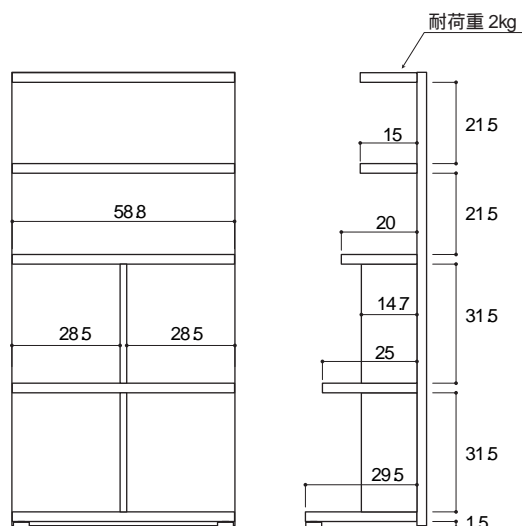

品名 / COM ローシェルフ
 JAN(ライトナチュラル) / 4904842 596966
 (ダークブラウン) / 4904842 596959
 (ホワイト) / 4904842 596980
 (レッド) / 4904842 596973
 サイズ / W89x D32.1x H70.1cm
 特長 1 / アジャスター付
 2 / 背面化粧仕上げ
 材質 / プリント紙化粧繊維板
 塗装 / ウレタン樹脂塗装
 ダンボールサイズ / W91.5x D86.1x H6.6cm
 重量 / 13.9kg
 生産国 / 日本
 組立所要時間 / 30~ 60分
 用意する工具 / ドライバー・ゴムハンマー
 組立人数 / 1人

品名 / COM ミドルシェルフ
 JAN(ライトナチュラル) / 4904842 597000
 (ダークブラウン) / 4904842 596997
 (ホワイト) / 4904842 597024
 (レッド) / 4904842 597017
 サイズ / W59x D32.1x H120.4cm
 特長 1 / アジャスター付
 2 / 背面化粧仕上げ
 材質 / プリント紙化粧繊維板
 塗装 / ウレタン樹脂塗装
 ダンボールサイズ / W122.5x D60.4x H7.6cm
 重量 / 15.2kg
 生産国 / 日本
 組立所要時間 / 30~ 60分
 用意する工具 / ドライバー・ゴムハンマー
 組立人数 / 1人

品名 / COM ハイシェルフ
 JAN(ライトナチュラル) / 4904842 597048
 (ダークブラウン) / 4904842 597031
 (ホワイト) / 4904842 597062
 (レッド) / 4904842 597055
 サイズ / W29.5x D32.1x H174.5cm
 特長 1 / アジャスター付
 2 / 転倒防止補助バンド付き
 材質 / プリント紙化粧繊維板
 塗装 / ウレタン樹脂塗装
 ダンボールサイズ / W176.6x D30.9x H7.6cm
 重量 / 12.1kg
 生産国 / 日本
 組立所要時間 / 30~ 60分
 用意する工具 / ドライバー・ゴムハンマー
 組立人数 / 1人