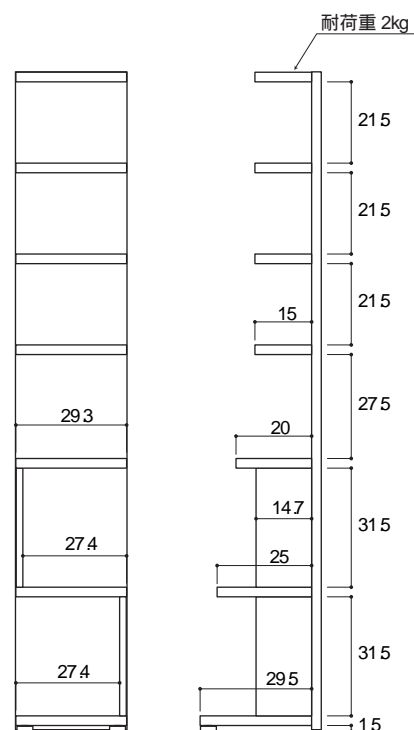

品名 / COM ローシェルフ
 JAN(ライトナチュラル) / 4904842 596966
 (ダークブラウン) / 4904842 596959
 (ホワイト) / 4904842 596980
 (レッド) / 4904842 596973
 サイズ / W89x D32.1x H70.1cm
 特長 1 / アジャスター付
 2 / 背面化粧仕上げ
 材質 / プリント紙化粧繊維板
 塗装 / ウレタン樹脂塗装
 ダンボールサイズ / W91.5x D86.1x H6.6cm
 重量 / 13.9kg
 生産国 / 日本
 組立所要時間 / 30~ 60分
 用意する工具 / ドライバー・ゴムハンマー
 組立人数 / 1人

品名 / COM ミドルシェルフ
 JAN(ライトナチュラル) / 4904842 597000
 (ダークブラウン) / 4904842 596997
 (ホワイト) / 4904842 597024
 (レッド) / 4904842 597017
 サイズ / W59x D32.1x H120.4cm
 特長 1 / アジャスター付
 2 / 背面化粧仕上げ
 材質 / プリント紙化粧繊維板
 塗装 / ウレタン樹脂塗装
 ダンボールサイズ / W122.5x D60.4x H7.6cm
 重量 / 15.2kg
 生産国 / 日本
 組立所要時間 / 30~ 60分
 用意する工具 / ドライバー・ゴムハンマー
 組立人数 / 1人

品名 / COM ハイシェルフ
 JAN(ライトナチュラル) / 4904842 597048
 (ダークブラウン) / 4904842 597031
 (ホワイト) / 4904842 597062
 (レッド) / 4904842 597055
 サイズ / W29.5x D32.1x H174.5cm
 特長 1 / アジャスター付
 2 / 転倒防止補助バンド付き
 材質 / プリント紙化粧繊維板
 塗装 / ウレタン樹脂塗装
 ダンボールサイズ / W176.6x D30.9x H7.6cm
 重量 / 12.1kg
 生産国 / 日本
 組立所要時間 / 30~ 60分
 用意する工具 / ドライバー・ゴムハンマー
 組立人数 / 1人